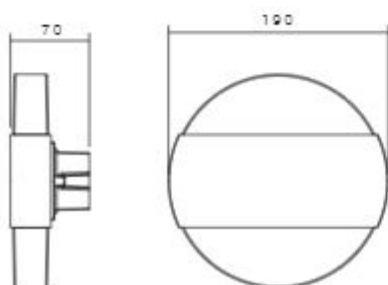

SH-4106

Wall Lights

Wall Lights

www.shoaco.com

SH-8094

SH-8093

- No Flicker
- CRI > 80
- IP 65
- 220V 50/60Hz
- 12W
- 3000K
- 1100 LUMENS

Wall Lights