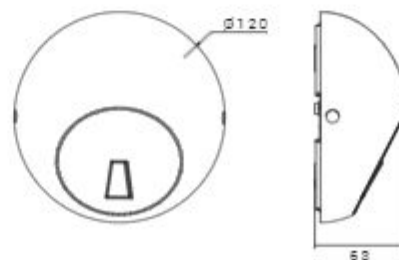

SH-3003

- 15S
- No Flicker
- CRI > 80
- TW
- IP 65
- 3000K
- 200W
- Class I

SH-15104

-
-
-
-
-
-
-
-
-

Walk Lights

Walk Lights

www.shoaco.com

SH-3083