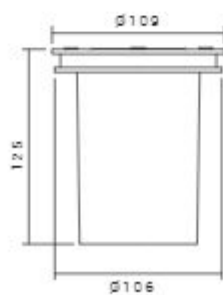

SH-2003-14S