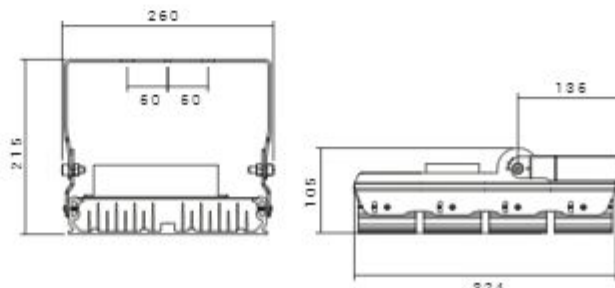

SH-4730-170W

28000
LUMENS

220W

4700

SH-4730-220W

-
-
-
-
-
-
-

SH-4730-280W

SH-4730-340W