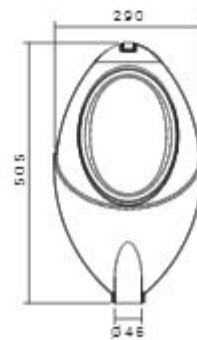

E27

SH-1097-E27