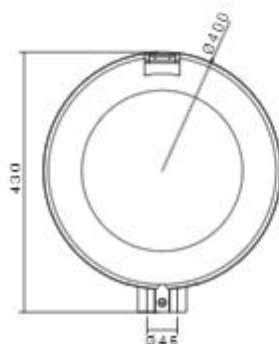

SH-UFO

SH-LX-UFO-LED-36W