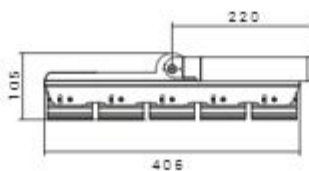

SH-4730-170W

28000
LUMENS

220W

4700

SH-4730-220W

-
-
-
-
-
-
-

SH-4730-280W

SH-4730-340W