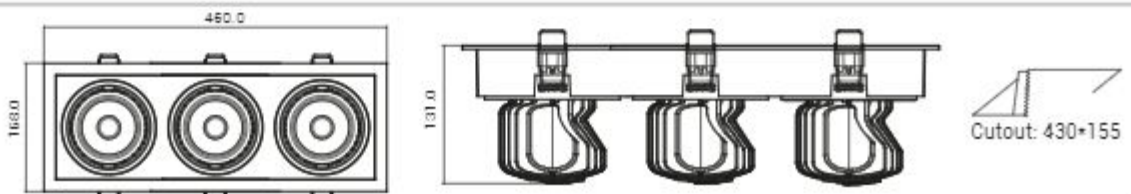

bridgelux

www.shoaco.com