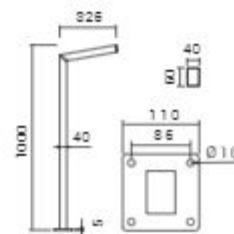

S7

2700 LUMENS

24W

2700 LUMENS

36W

2700 LUMENS

24W

660 LUMENS

6W