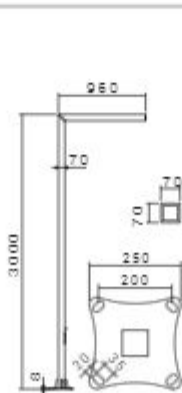

S7

2700 LUMENS

24W

2700 LUMENS

36W

2700 LUMENS

24W

660 LUMENS

6W