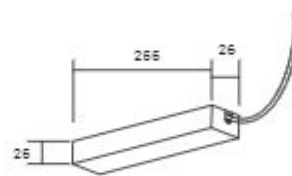

SH-T26-200W-DR