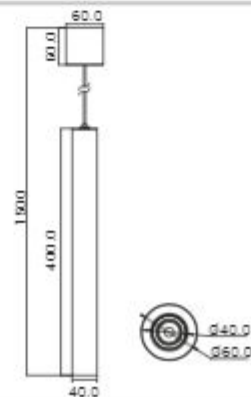

www.shoaco.com

490 LUMENS

7W

840 LUMENS

12W

SH-2205-7W

SH-2205-12W

bridgelux.