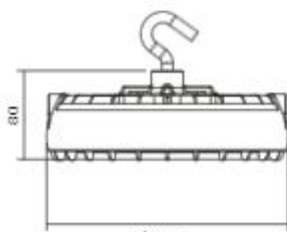

∅226

22500
LUMENS

150W

SH-PT-150

∅276

30000
LUMENS

200W

SH-PT-200