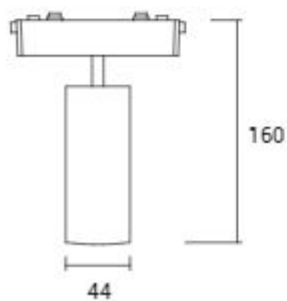

1620 LUMENS

18W

1620 LUMENS

2x9W

SH-MG-04-9w-TR

SH-MG-04-18w-TR

SH-MG-04-2x9w-TR

Ultra-Thin Magnetic Lights