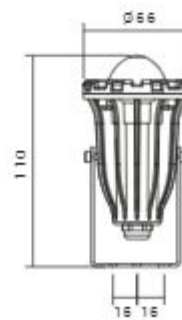

Jet Light

400
LM/100°

10W

755

90
LM/100°

3W

170

CREE