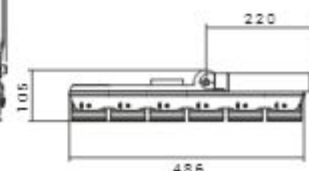

SH-4730-170W

28000
LUMENS

220W

4700

SH-4730-220W

-
-
-
-
-
-
-

SH-4730-280W

SH-4730-340W