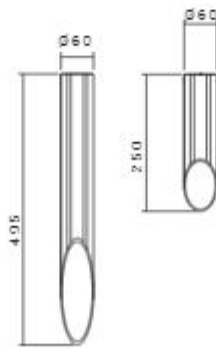

- GU10
- 6000K
- 7W
- 4000K
- CRI>80
- 3000K
- No Flicker
- Class I
- 220V 50Hz