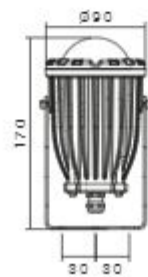

Jet Light

400
LM/100°

10W

755

SH-1397-10W

90
LM/100°

3W

170