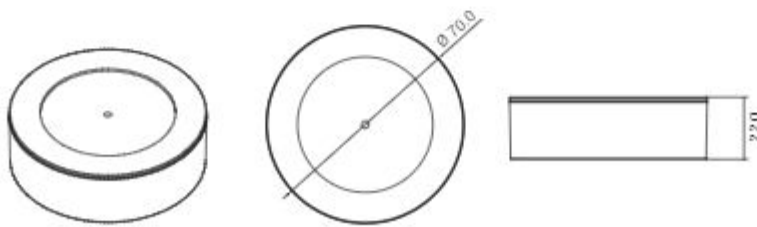

SH-WG1617-5W