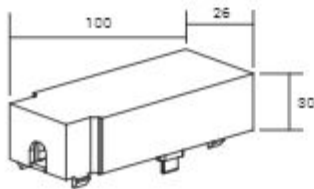

SH-T26-Box