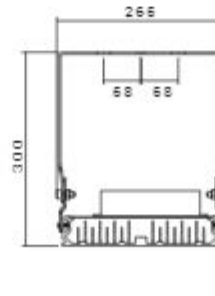

SH-4730-170W

28000
LUMENS

220W

4700

SH-4730-220W

-
-
-
-
-
-
-

SH-4730-280W

SH-4730-340W