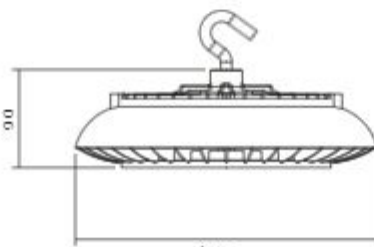

∅226

22500
LUMENS

150W

SH-PT-150

∅276

30000
LUMENS

200W

SH-PT-200