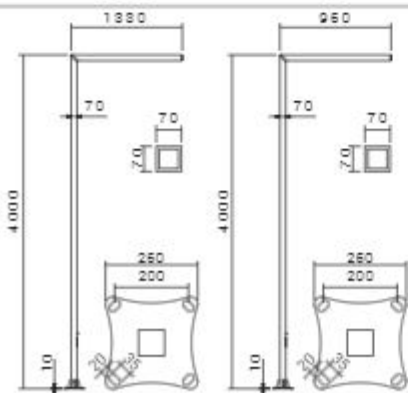

S7

2700 LUMENS

24W

2700 LUMENS

36W

2700 LUMENS

24W

660 LUMENS

6W