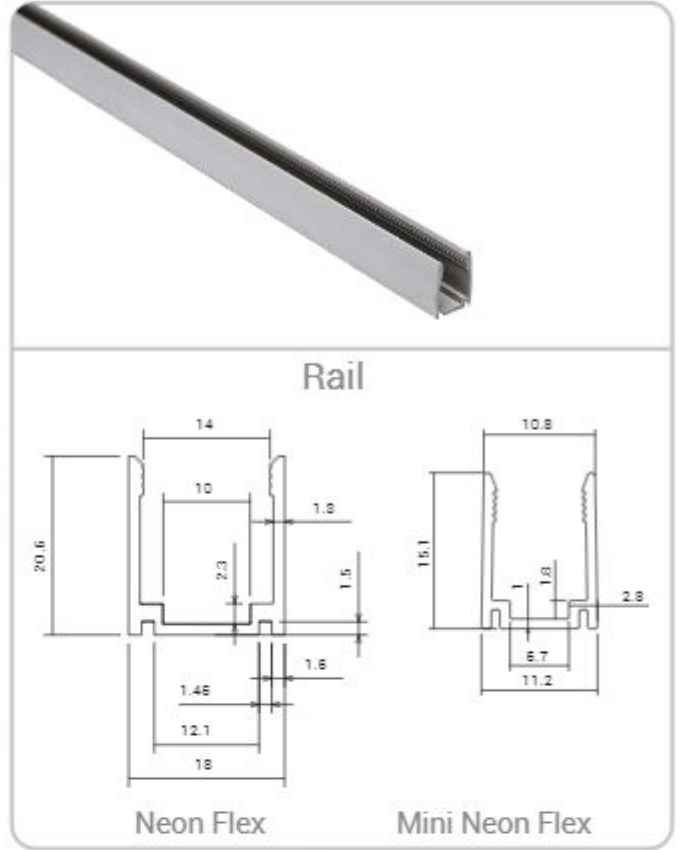

12 Rope Lights

Neon Flex

Rope Lights

www.shoaco.com

10W /M 300 LM/W

10W /M 200 LM/W

Neon Flex

Mini Neon Flex