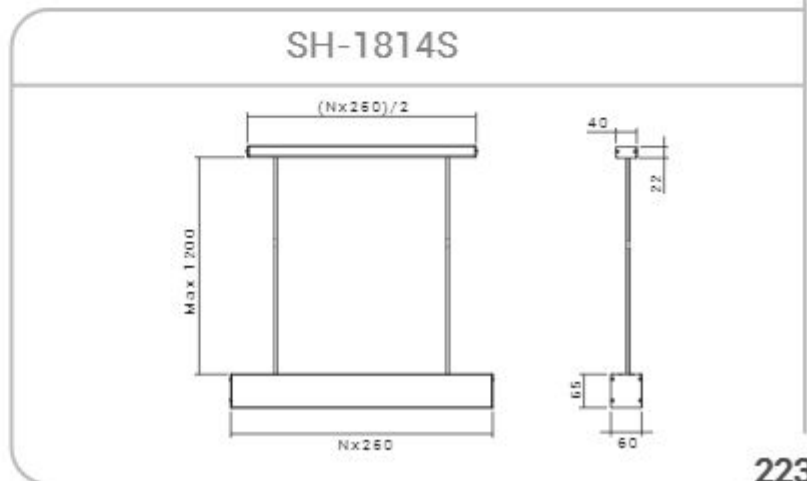

Linear

SH-1814M

Order Quantity: nx50cm

- 120°
- 2520 L/M
- 36 W/M
- IP-4X
- 1500
- 3000K
- CRI > 80
- 4000K
- No Flicker
- Class I
- 280V 60Hz

-
-
-
-
-
-
-
-
-
-
-

Linear

SH-1813

Order Quantity: nx25cm