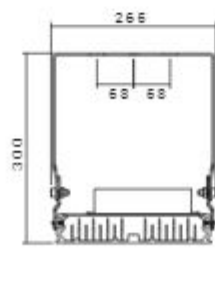

SH-4730-170W

28000
LUMENS

220W

4700

SH-4730-220W

-
-
-
-
-
-
-

SH-4730-280W

SH-4730-340W