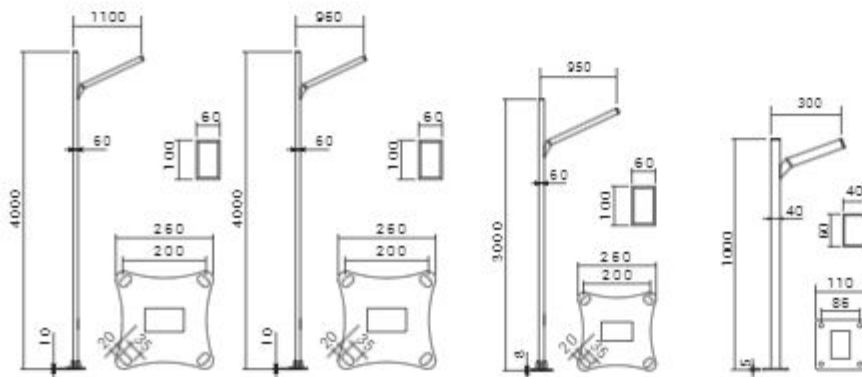

SH-S641

SH-S631

SH-S611