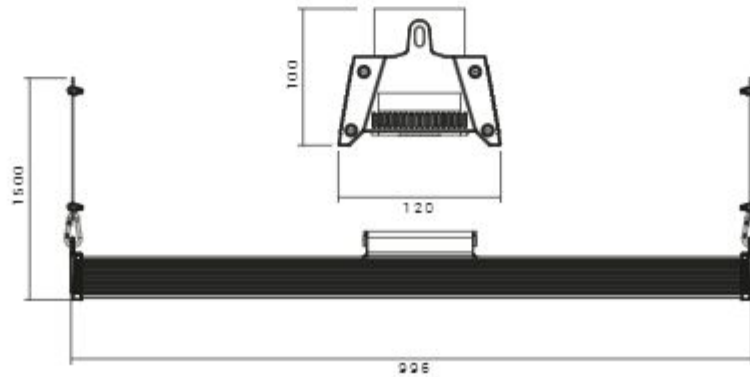

SH-4731-220W