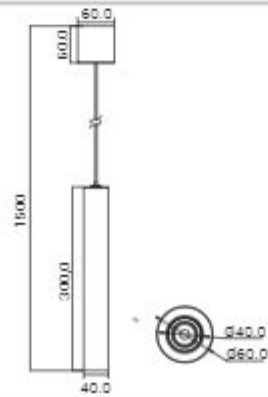

www.shoaco.com

490 LUMENS

7W

840 LUMENS

12W

SH-2205-7W

SH-2205-12W

bridgelux.