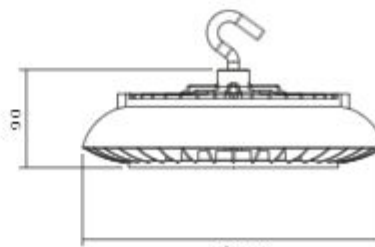

∅226

22500
LUMENS

150W

SH-PT-150

∅276

30000
LUMENS

200W

SH-PT-200